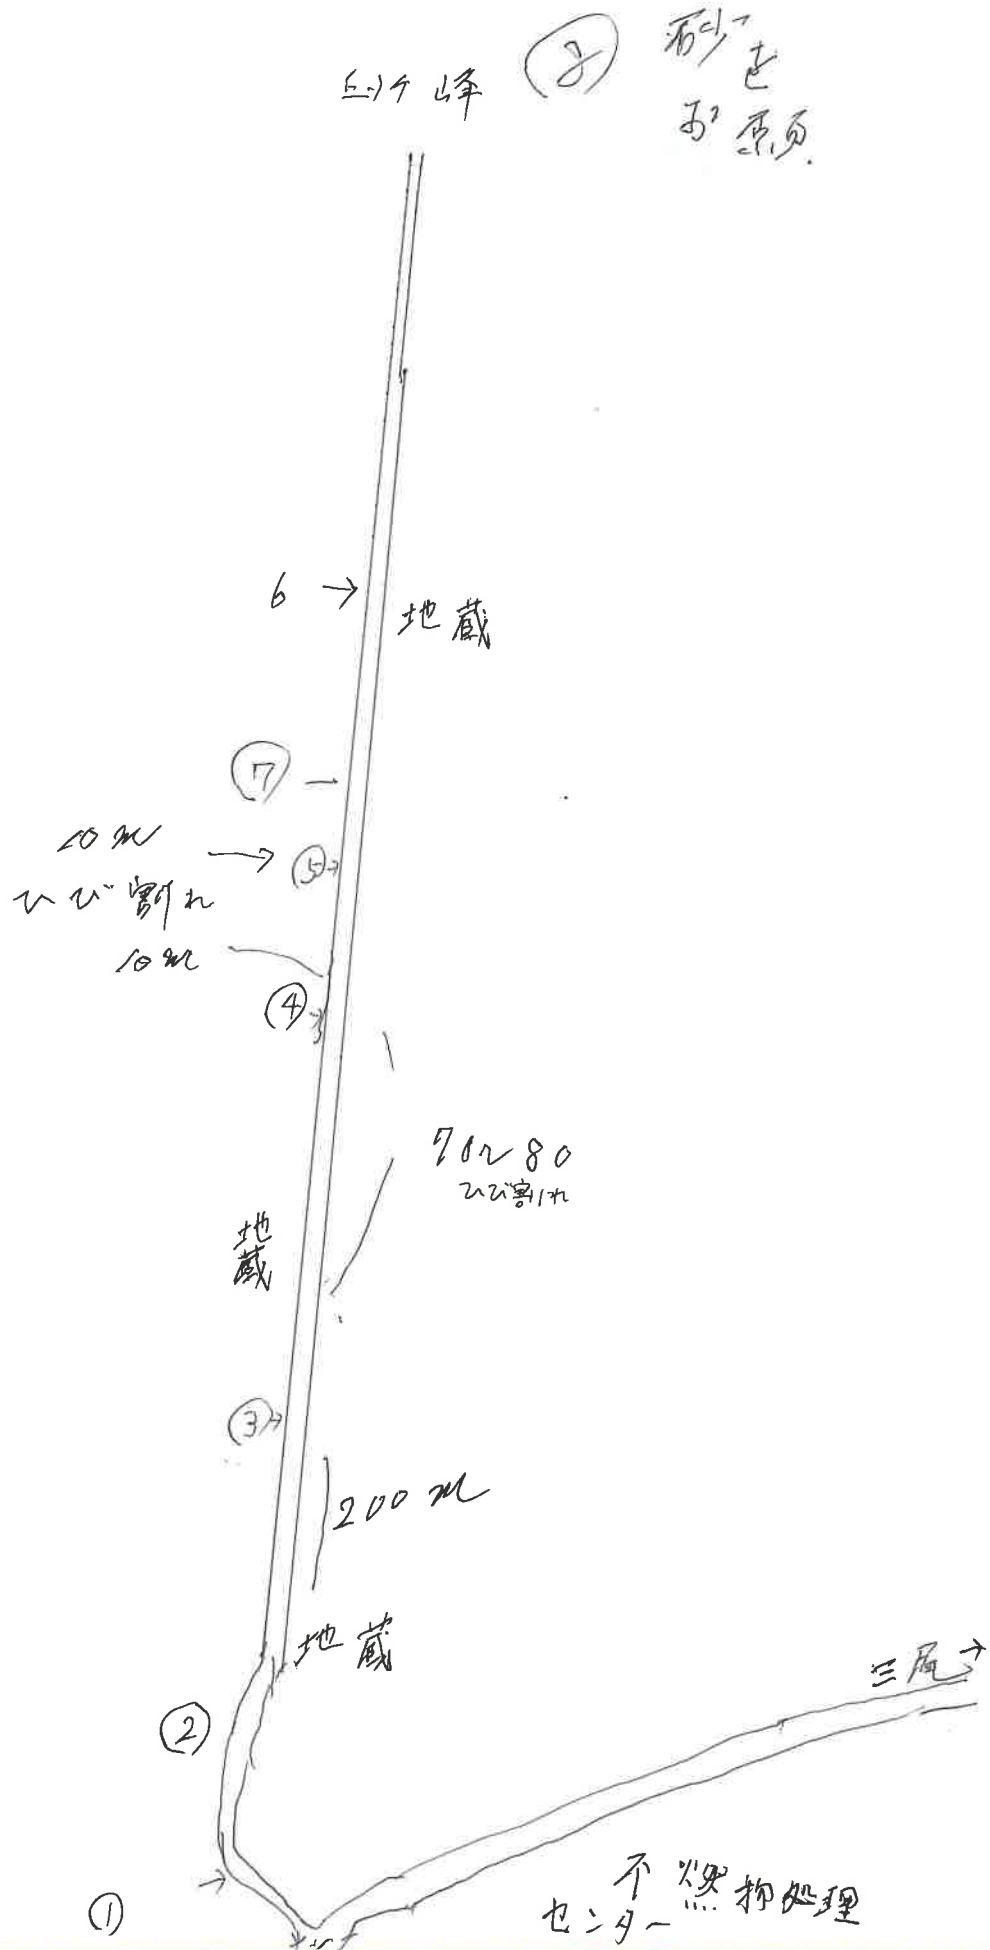

観光課へ

床鍋区長  
松井道夫

砂走  
お原

①

②

②

②

⑤ ④

⑥ ⑤

⑥

⑦

⑧

⑧

⑧